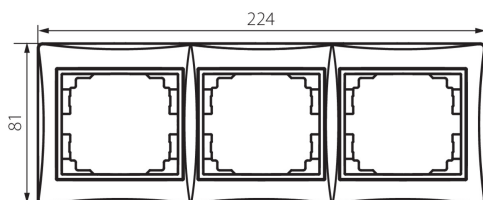

24941 DOMO 01-1480-041 gr

Trojnásobný horizontální rámeček

5905339249418

VŠEOBECNÉ ÚDAJE:

Barva: grafit
Šířka [mm]: 223
Výška [mm]: 81

TECHNICKÉ ÚDAJE:

Materiál: PC
Plast: PC

LOGISTICKÉ ÚDAJE:

Měrná jednotka: kus
Způsob balení: 10
Počet kusů v druhém balení : 10
Počet kusů v hromadném balení: 120
Čistá jednotková hmotnost [g]: 46
Gramáž [g]: 59.75
Délka jednotkového balení [cm]: 10
Šířka jednotkového balení [cm]: 1
Výška jednotkového balení [cm]: 29
Hmotnost kartonu [kg]: 7.17
Šířka kartonu [cm]: 25
Výška kartonu [cm]: 42
Délka kartonu [cm]: 37.5
Objem kartonu [m³]: 0.039375