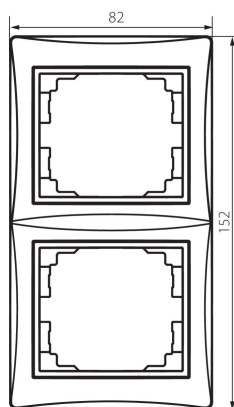

## 24944 DOMO 01-1520-041 gr

Dvojnásobný vertikální rámeček

5905339249449

### VŠEOBECNÉ ÚDAJE:

**Barva:** grafit

**Šířka [mm]:** 81

**Výška [mm]:** 152

**Šířka jednotkového balení [cm]:** 1.5

**Výška jednotkového balení [cm]:** 21.5

**Hmotnost kartonu [kg]:** 5.2104

**Šířka kartonu [cm]:** 18

**Výška kartonu [cm]:** 42

**Délka kartonu [cm]:** 37.5

**Objem kartonu [m³]:** 0.02835