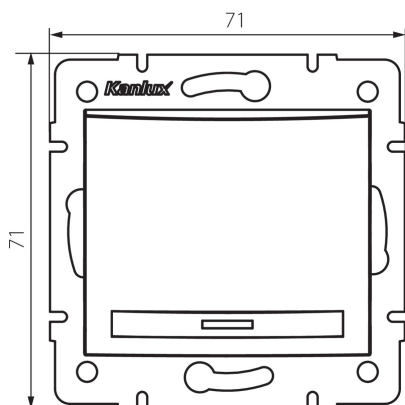

24950 DOMO 01-1021-230 pe

Tlačítko

5905339249500

VŠEOBECNÉ ÚDAJE:

Barva: perleťově bílá
Místo montáže: k zabudování do zdi
Podsvícení: nevztahuje se
Šířka [mm]: 71
Výška [mm]: 71
Průměr montážní krabice: 60
Montážní hloubka: 25

TECHNICKÉ ÚDAJE:

Jmenovité napětí [V]: 250 AC
Materiál: PC
Materiál kontaktů: CuSn94
Typ svorky: Rychlosvorka
Plast: PC
Počet táhel: 1
Jmenovitý proud [AX]: 10
Stupeň krytí IP: 20

LOGISTICKÉ ÚDAJE:

Měrná jednotka: kus
Způsob balení: 10
Počet kusů v druhém balení : 10
Počet kusů v hromadném balení: 120
Čistá jednotková hmotnost [g]: 76
Gramáž [g]: 89.75
Délka jednotkového balení [cm]: 10
Šířka jednotkového balení [cm]: 4
Výška jednotkového balení [cm]: 14
Hmotnost kartonu [kg]: 10.77
Šířka kartonu [cm]: 25.5
Výška kartonu [cm]: 32
Délka kartonu [cm]: 44
Objem kartonu [m³]: 0.035904