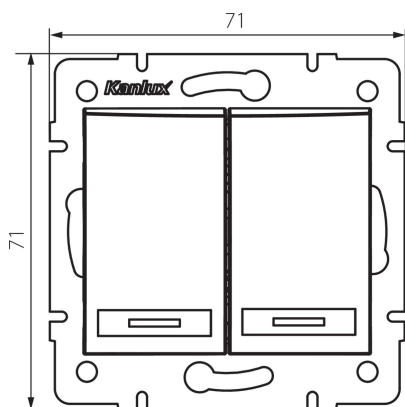

24951 DOMO 01-1022-230 pe

Dvojité tlačítko

5905339249517

VŠEOBECNÉ ÚDAJE:

Barva: perleťově bílá
Místo montáže: k zabudování do zdi
Podsvícení: nevztahuje se
Šířka [mm]: 71
Výška [mm]: 71
Průměr montážní krabice: 60
Montážní hloubka: 25

TECHNICKÉ ÚDAJE:

Jmenovité napětí [V]: 250 AC
Materiál: PC
Materiál kontaktů: CuSn94
Typ svorky: Rychlosvorka
Plast: PC
Počet táhel: 2
Jmenovitý proud [AX]: 10
Stupeň krytí IP: 20

LOGISTICKÉ ÚDAJE:

Měrná jednotka: kus
Způsob balení: 10
Počet kusů v druhém balení : 10
Počet kusů v hromadném balení: 120
Čistá jednotková hmotnost [g]: 78
Gramáž [g]: 91.75
Délka jednotkového balení [cm]: 10
Šířka jednotkového balení [cm]: 4
Výška jednotkového balení [cm]: 14
Hmotnost kartonu [kg]: 11.01
Šířka kartonu [cm]: 25.5
Výška kartonu [cm]: 32
Délka kartonu [cm]: 44
Objem kartonu [m³]: 0.035904