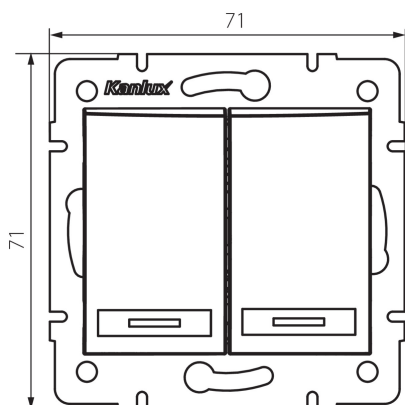

24952 DOMO 01-1023-230 pe

Dvojité tlačítko LED

5905339249524

VŠEOBECNÉ ÚDAJE:

Barva: perleťově bílá
Místo montáže: k zabudování do zdi
Podsvícení: ano
Šířka [mm]: 71
Výška [mm]: 71
Průměr montážní krabice: 60
Montážní hloubka: 25

TECHNICKÉ ÚDAJE:

Jmenovité napětí [V]: 250 AC
Materiál: PC
Materiál kontaktů: CuSn94
Typ svorky: Rychlosvorka
Plast: PC
Počet táhel: 2
Jmenovitý proud [AX]: 10
Stupeň krytí IP: 20

LOGISTICKÉ ÚDAJE:

Měrná jednotka: kus
Způsob balení: 10
Počet kusů v druhém balení : 10
Počet kusů v hromadném balení: 120
Čistá jednotková hmotnost [g]: 82
Gramáž [g]: 95.75
Délka jednotkového balení [cm]: 10
Šířka jednotkového balení [cm]: 4.5
Výška jednotkového balení [cm]: 14
Hmotnost kartonu [kg]: 11.49
Šířka kartonu [cm]: 25.5
Výška kartonu [cm]: 32
Délka kartonu [cm]: 44
Objem kartonu [m³]: 0.035904