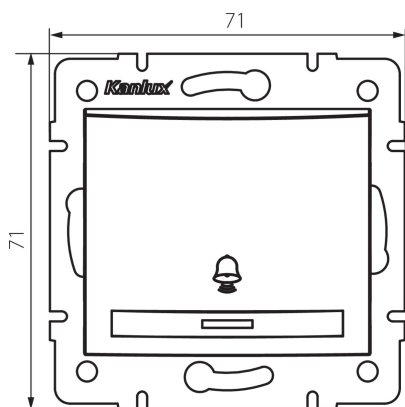

24953 DOMO 01-1030-230 pe

Zvonkové tlačítko

5905339249531

VŠEOBECNÉ ÚDAJE:

Barva: perleťově bílá

Místo montáže: k zabudování do zdi

Podsvícení: nevztahuje se

Šířka [mm]: 71

Výška [mm]: 71

Průměr montážní krabice: 60

Montážní hloubka: 25

TECHNICKÉ ÚDAJE:

Jmenovité napětí [V]: 250 AC

Materiál: PC

Materiál kontaktů: CuSn94

Typ svorky: Rychlosvorka

Plast: PC

Počet táhel: 1

Jmenovitý proud [AX]: 10

Stupeň krytí IP: 20

LOGISTICKÉ ÚDAJE:

Měrná jednotka: kus

Způsob balení: 10

Počet kusů v druhém balení : 10

Šířka kartonu [cm]: 25.5

Výška kartonu [cm]: 32

Délka kartonu [cm]: 44

Objem kartonu [m³]: 0.035904