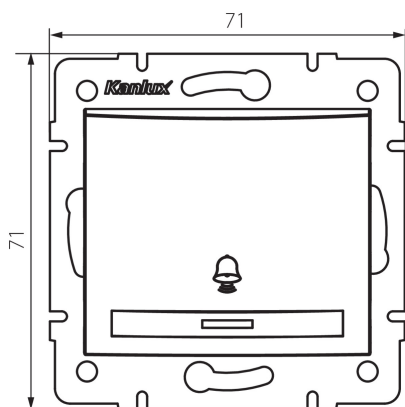

24957 DOMO 01-1080-230 pe

Zvonkové tlačítko s LED

5905339249579

VŠEOBECNÉ ÚDAJE:

Barva: perleťově bílá

Místo montáže: k zabudování do zdi

Podsvícení: ano

Šířka [mm]: 71

Výška [mm]: 71

Průměr montážní krabice: 60

Montážní hloubka: 25

TECHNICKÉ ÚDAJE:

Jmenovité napětí [V]: 250 AC

Materiál: PC

Materiál kontaktů: CuSn94

Typ svorky: Rychlosvorka

Plast: PC

Počet táhel: 1

Jmenovitý proud [AX]: 10

Stupeň krytí IP: 20

LOGISTICKÉ ÚDAJE:

Měrná jednotka: kus

Způsob balení: 10

Počet kusů v druhém balení : 10

Šířka kartonu [cm]: 25.5

Výška kartonu [cm]: 32

Délka kartonu [cm]: 44

Objem kartonu [m³]: 0.035904