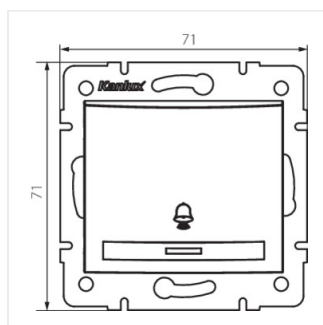

DOMO 01-1080-243 sr