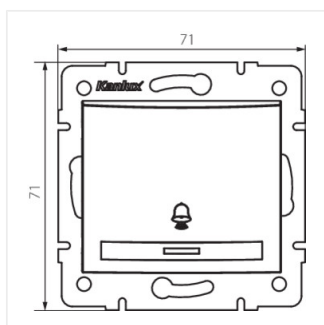

DOMO 01-1080-203 kr