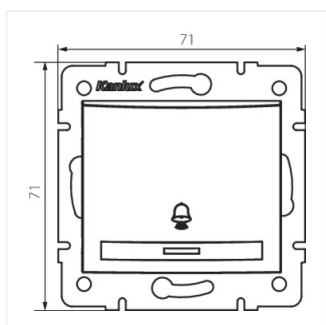

DOMO 01-1080-202 bi