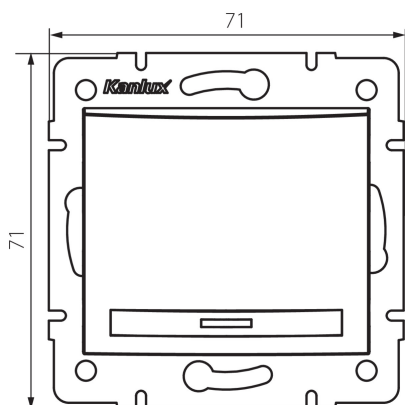

24960 DOMO 01-1110-230 pe

Jednopolový spínač LED

5905339249609

VŠEOBECNÉ ÚDAJE:

Barva: perleťově bílá

Místo montáže: k zabudování do zdi

Podsvícení: ano

Šířka [mm]: 71

Výška [mm]: 71

Průměr montážní krabice: 60

Montážní hloubka: 25

TECHNICKÉ ÚDAJE:

Jmenovité napětí [V]: 250 AC

Materiál: PC

Materiál kontaktů: CuSn94

Typ svorky: Rychlosvorka

Plast: PC

Počet táhel: 1

Jmenovitý proud [AX]: 10

Stupeň krytí IP: 20

LOGISTICKÉ ÚDAJE:

Měrná jednotka: kus

Způsob balení: 10

Počet kusů v druhém balení : 10

Šířka kartonu [cm]: 25.5

Výška kartonu [cm]: 32

Délka kartonu [cm]: 44

Objem kartonu [m³]: 0.035904