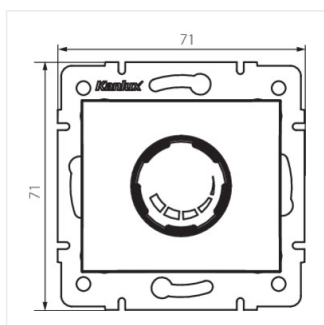

## DOMO 01-1160

Otočný stmívač 500 W s filtrem

DOMO 01-1160-102 bi

DOMO 01-1160-103 kr

DOMO 01-1160-143 sr

DOMO 01-1160-141 gr

DOMO 01-1160-130 pe

DOMO 01-1160-150 sz