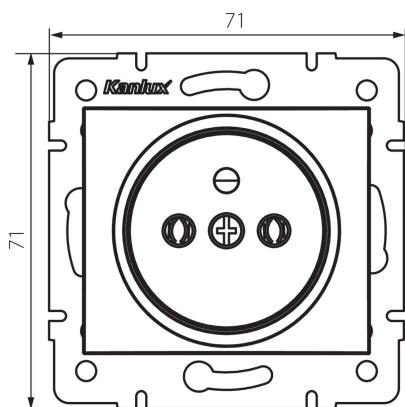

24972 DOMO 01-1251-130 pe

Samostatná francouzská zásuvka

5905339249722

VŠEOBECNÉ ÚDAJE:

Barva: perleťově bílá

Místo montáže: k zabudování do zdi

Šířka [mm]: 71

Výška [mm]: 71

Průměr montážní krabice: 60

Montážní hloubka: 25

Počet zásuvek: 1

TECHNICKÉ ÚDAJE:

Jmenovité napětí [V]: 250 AC

Jmenovitý proud [A]: 16

Třída ochrany před úrazem elektrickým proudem: I

Materiál: PC

Materiál kontaktů: CuSn94

Typ uzemnění: typ E

Typ svorky: šroubová svorka

Plast: PC

Stupeň krytí IP: 20

LOGISTICKÉ ÚDAJE:

Měrná jednotka: kus

Způsob balení: 10

Hmotnost kartonu [kg]: 9.7704

Šířka kartonu [cm]: 25.5

Výška kartonu [cm]: 32

Délka kartonu [cm]: 44

Objem kartonu [m³]: 0.035904