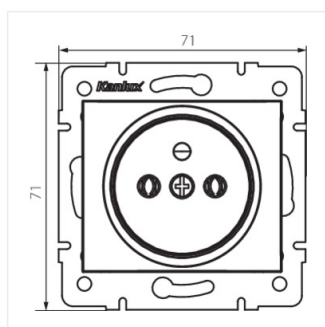

DOMO 01-1251

Samostatná francouzská zásuvka

DOMO 01-1251-102 bi