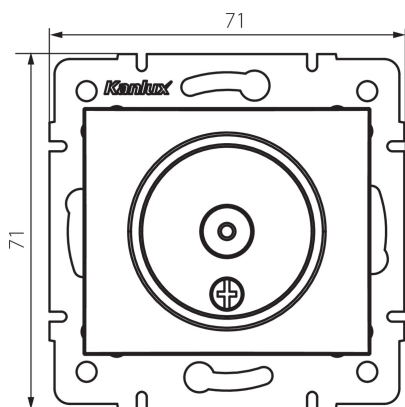

24978 DOMO 01-1290-030 pe

Anténní zásuvka typu TV průběžná

5905339249784

VŠEOBECNÉ ÚDAJE:

Barva: perleťově bílá

Místo montáže: k zabudování do zdi

Šířka [mm]: 69

Výška [mm]: 64

Průměr montážní krabice: 60

Počet zásuvek: 1

TECHNICKÉ ÚDAJE:

Materiál: PC

Typ zásuvek: anténní, typ TV průchozí

Plast: PC

LOGISTICKÉ ÚDAJE:

Měrná jednotka: kus

Způsob balení: 10

Počet kusů v druhém balení : 10

Počet kusů v hromadném balení: 120

Čistá jednotková hmotnost [g]: 66

Gramáž [g]: 78.33

Délka jednotkového balení [cm]: 10

Šířka jednotkového balení [cm]: 4

Výška jednotkového balení [cm]: 14

Hmotnost kartonu [kg]: 9.3996

Šířka kartonu [cm]: 25.5

Výška kartonu [cm]: 32

Délka kartonu [cm]: 44

Objem kartonu [m³]: 0.035904