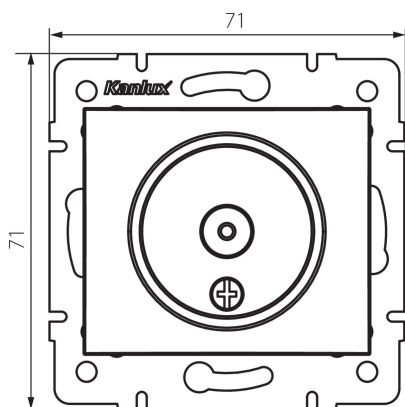

24979 DOMO 01-1300-030 pe

Anténní zásuvka typu TV koncová

5905339249791

VŠEOBECNÉ ÚDAJE:

Barva: perleťově bílá

Místo montáže: k zabudování do zdi

Šířka [mm]: 69

Výška [mm]: 64

Průměr montážní krabice: 60

Počet zásuvek: 1

TECHNICKÉ ÚDAJE:

Materiál: PC

Typ zásuvek: anténní, typ TV koncová

Plast: PC

LOGISTICKÉ ÚDAJE:

Měrná jednotka: kus

Způsob balení: 10

Počet kusů v druhém balení : 10

Počet kusů v hromadném balení: 120

Čistá jednotková hmotnost [g]: 60

Gramáž [g]: 72.5

Délka jednotkového balení [cm]: 10

Šířka jednotkového balení [cm]: 4

Výška jednotkového balení [cm]: 14

Hmotnost kartonu [kg]: 8.7

Šířka kartonu [cm]: 25.5

Výška kartonu [cm]: 32

Délka kartonu [cm]: 44

Objem kartonu [m³]: 0.035904