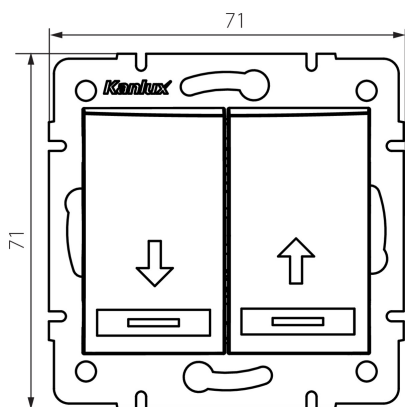

24980 DOMO 01-1310-230 pe

Žaluziové tlačítko

5905339249807

VŠEOBECNÉ ÚDAJE:

Barva: perleťově bílá

Místo montáže: k zabudování do zdi

Podsvícení: nevztahuje se

Šířka [mm]: 71

Výška [mm]: 71

Průměr montážní krabice: 60

Montážní hloubka: 25

TECHNICKÉ ÚDAJE:

Jmenovité napětí [V]: 250 AC

Materiál: PC

Materiál kontaktů: CuSn94

Typ svorky: Rychlosvorka

Plast: PC

Počet táhel: 2

Jmenovitý proud [AX]: 10

Stupeň krytí IP: 20

LOGISTICKÉ ÚDAJE:

Měrná jednotka: kus

Způsob balení: 10

Počet kusů v druhém balení : 10

Šířka kartonu [cm]: 25.5

Výška kartonu [cm]: 32

Délka kartonu [cm]: 44

Objem kartonu [m³]: 0.035904