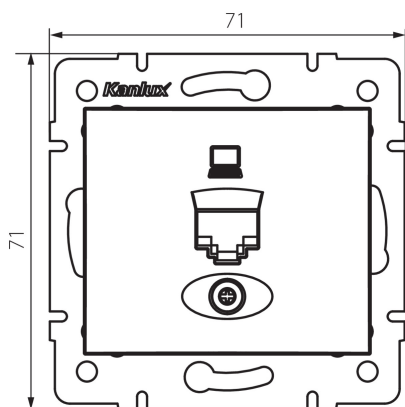

## 24989 DOMO 01-1390-030 pe

Datová zásuvka samostatná (RJ45Cat 5e Jack)

5905339249890

### VŠEOBECNÉ ÚDAJE:

**Barva:** perleťově bílá

**Místo montáže:** k zabudování do zdi

**Šířka [mm]:** 71

**Výška [mm]:** 71

**Průměr montážní krabice:** 60

**Počet zásuvek:** 1

### TECHNICKÉ ÚDAJE:

**Materiál:** PC

**Typ zásuvek:** datová zásuvka RJ45 cat 5e

**Plast:** PC