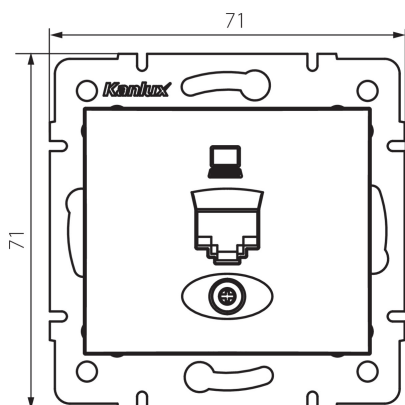

24990 DOMO 01-1400-030 pe

Datová zásuvka samostatná (RJ45Cat 6 Jack)

5905339249906

VŠEOBECNÉ ÚDAJE:

Barva: perleťově bílá

Místo montáže: k zabudování do zdi

Šířka [mm]: 71

Výška [mm]: 71

Průměr montážní krabice: 60

Počet zásuvek: 1

TECHNICKÉ ÚDAJE:

Materiál: PC

Typ zásuvek: datová zásuvka RJ45 cat 6

Plast: PC

LOGISTICKÉ ÚDAJE:

Měrná jednotka: kus

Způsob balení: 10

Počet kusů v druhém balení : 10

Počet kusů v hromadném balení: 120

Čistá jednotková hmotnost [g]: 56

Gramáž [g]: 68.58

Délka jednotkového balení [cm]: 9

Šířka jednotkového balení [cm]: 4

Výška jednotkového balení [cm]: 13

Hmotnost kartonu [kg]: 8.2296

Šířka kartonu [cm]: 25.5

Výška kartonu [cm]: 32

Délka kartonu [cm]: 44

Objem kartonu [m³]: 0.035904