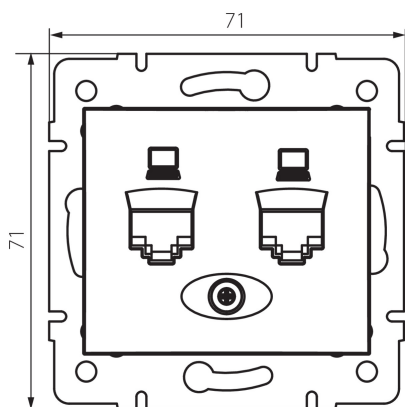

## 24991 DOMO 01-1410-030 pe

Dvojitá datová zásuvka - nezávislá (2xRJ45Cat 5e Jack)

5905339249913

### VŠEOBECNÉ ÚDAJE:

**Barva:** perleťově bílá

**Místo montáže:** k zabudování do zdi

**Šířka [mm]:** 71

**Výška [mm]:** 71

**Průměr montážní krabice:** 60

**Počet zásuvek:** 2

### TECHNICKÉ ÚDAJE:

**Materiál:** PC

**Typ zásuvek:** dvojitá datová zásuvka 2 x RJ45 cat 5e

**Plast:** PC