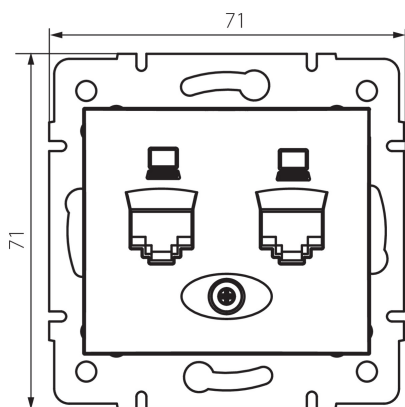

24992 DOMO 01-1420-030 pe

Dvojitá datová zásuvka - nezávislá (2xRJ45Cat 6 Jack)

5905339249920

VŠEOBECNÉ ÚDAJE:

Barva: perleťově bílá

Místo montáže: k zabudování do zdi

Šířka [mm]: 71

Výška [mm]: 71

Průměr montážní krabice: 60

Počet zásuvek: 2

TECHNICKÉ ÚDAJE:

Materiál: PC

Typ zásuvek: dvojitá datová zásuvka 2 x RJ45 cat 6

Plast: PC

LOGISTICKÉ ÚDAJE:

Měrná jednotka: kus

Způsob balení: 10

Počet kusů v druhém balení : 10

Počet kusů v hromadném balení: 120

Čistá jednotková hmotnost [g]: 64

Gramáž [g]: 76.67

Délka jednotkového balení [cm]: 9

Šířka jednotkového balení [cm]: 5

Výška jednotkového balení [cm]: 13

Hmotnost kartonu [kg]: 9.2004

Šířka kartonu [cm]: 25.5

Výška kartonu [cm]: 32

Délka kartonu [cm]: 44

Objem kartonu [m³]: 0.035904