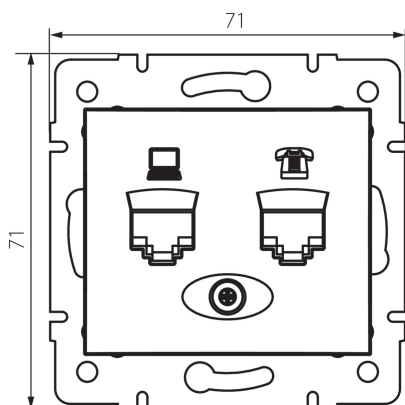

24993 DOMO 01-1430-030 pe

Zásuvka počítačová-telefonní (RJ45 Cat 5e+RJ11)

5905339249937

VŠEOBECNÉ ÚDAJE:

Barva: perleťově bílá

Místo montáže: k zabudování do zdi

Šířka [mm]: 71

Výška [mm]: 71

Průměr montážní krabice: 60

Počet zásuvek: 2

TECHNICKÉ ÚDAJE:

Materiál: PC

Typ zásuvek: datová telefonní RJ45 cat 5e; RJ11

Plast: PC

LOGISTICKÉ ÚDAJE:

Měrná jednotka: kus

Způsob balení: 10

Počet kusů v druhém balení : 10

Počet kusů v hromadném balení: 120

Čistá jednotková hmotnost [g]: 64

Gramáž [g]: 76.67

Délka jednotkového balení [cm]: 9

Šířka jednotkového balení [cm]: 5

Výška jednotkového balení [cm]: 13

Hmotnost kartonu [kg]: 9.2004

Šířka kartonu [cm]: 25.5

Výška kartonu [cm]: 32

Délka kartonu [cm]: 44

Objem kartonu [m³]: 0.035904