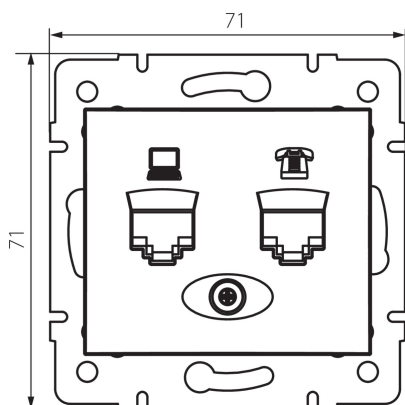

24994 DOMO 01-1440-030 pe

Zásuvka počítačová-telefonní (RJ45 Cat 6+RJ11)

5905339249944

VŠEOBECNÉ ÚDAJE:

Barva: perleťově bílá

Místo montáže: k zabudování do zdi

Šířka [mm]: 71

Výška [mm]: 71

Průměr montážní krabice: 60

Počet zásuvek: 2

TECHNICKÉ ÚDAJE:

Materiál: PC

Typ zásuvek: datová telefonní RJ45 cat 6;5e; RJ11

Plast: PC

LOGISTICKÉ ÚDAJE:

Měrná jednotka: kus

Způsob balení: 10

Počet kusů v druhém balení : 10

Počet kusů v hromadném balení: 120

Čistá jednotková hmotnost [g]: 64

Gramáž [g]: 76.67

Délka jednotkového balení [cm]: 10

Šířka jednotkového balení [cm]: 5

Výška jednotkového balení [cm]: 14

Hmotnost kartonu [kg]: 9.2004

Šířka kartonu [cm]: 25.5

Výška kartonu [cm]: 32

Délka kartonu [cm]: 44

Objem kartonu [m³]: 0.035904