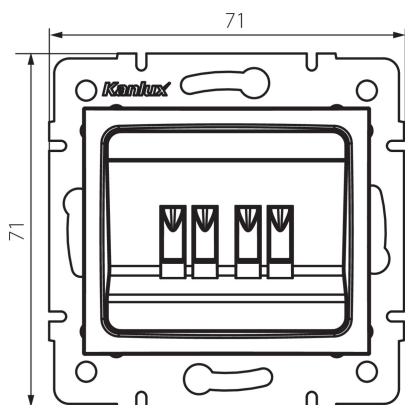

## 24996 DOMO 01-1820-030 pe

Reproduktorová zásuvka dvojitá

5905339249968

### VŠEOBECNÉ ÚDAJE:

**Barva:** perleťově bílá

**Místo montáže:** k zabudování do zdi

**Šířka [mm]:** 71

**Výška [mm]:** 71

**Průměr montážní krabice:** 60

**Počet zásuvek:** 2

### TECHNICKÉ ÚDAJE:

**Materiál:** PC

**Plast:** PC