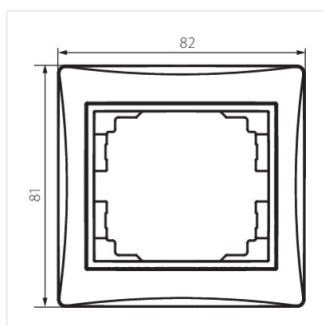

DOMO 01-1460-003 kr