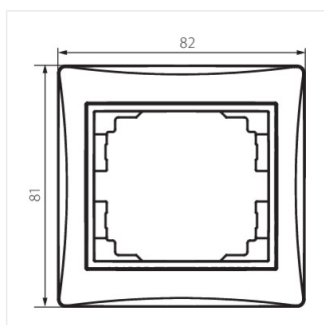

DOMO 01-1460-002 bi