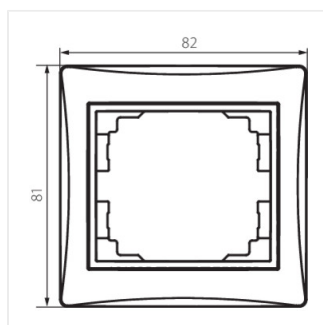

DOMO 01-1460-043 sr