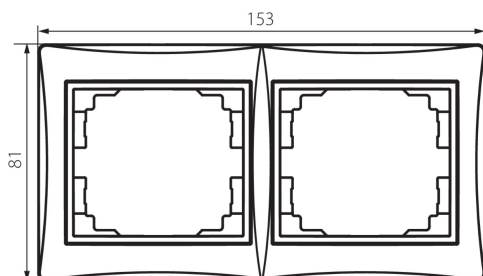

24999 DOMO 01-1470-030 pe

Dvojnásobný horizontální rámeček

5905339249999

VŠEOBECNÉ ÚDAJE:

Barva: perleťově bílá

Šířka [mm]: 152

Výška [mm]: 81

TECHNICKÉ ÚDAJE:

Materiál: PC

Plast: PC

LOGISTICKÉ ÚDAJE:

Měrná jednotka: kus

Způsob balení: 10

Počet kusů v druhém balení : 10

Počet kusů v hromadném balení: 120

Čistá jednotková hmotnost [g]: 30

Gramáž [g]: 41.42

Délka jednotkového balení [cm]: 10

Šířka jednotkového balení [cm]: 1

Výška jednotkového balení [cm]: 21

Hmotnost kartonu [kg]: 4.9704

Šířka kartonu [cm]: 18

Výška kartonu [cm]: 42

Délka kartonu [cm]: 37.5

Objem kartonu [m³]: 0.02835