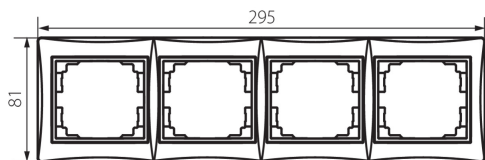

25001 DOMO 01-1490-030 pe

Čtyřnásobný horizontální rámeček

5905339250018

VŠEOBECNÉ ÚDAJE:

Barva: perleťově bílá

Šířka [mm]: 294

Výška [mm]: 81

TECHNICKÉ ÚDAJE:

Materiál: PC

Plast: PC

LOGISTICKÉ ÚDAJE:

Měrná jednotka: kus

Způsob balení: 10

Počet kusů v druhém balení : 10

Počet kusů v hromadném balení: 120

Čistá jednotková hmotnost [g]: 58

Gramáž [g]: 74.33

Délka jednotkového balení [cm]: 10

Šířka jednotkového balení [cm]: 1

Výška jednotkového balení [cm]: 38

Hmotnost kartonu [kg]: 8.9196

Šířka kartonu [cm]: 32

Výška kartonu [cm]: 42

Délka kartonu [cm]: 37.5