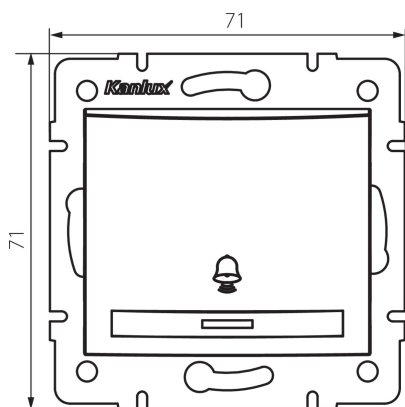

25016 DOMO 01-1080-250 sz

Zvonkové tlačítko s LED

5905339250162

VŠEOBECNÉ ÚDAJE:

Barva: šampaňská
Místo montáže: k zabudování do zdi
Podsvícení: ano
Šířka [mm]: 71
Výška [mm]: 71
Průměr montážní krabice: 60
Montážní hloubka: 25

TECHNICKÉ ÚDAJE:

Jmenovité napětí [V]: 250 AC
Materiál: PC
Materiál kontaktů: CuSn94
Typ svorky: Rychlosvorka
Plast: PC
Počet táhel: 1
Jmenovitý proud [AX]: 10
Stupeň krytí IP: 20

LOGISTICKÉ ÚDAJE:

Měrná jednotka: kus
Způsob balení: 10
Počet kusů v druhém balení : 10
Počet kusů v hromadném balení: 120
Čistá jednotková hmotnost [g]: 78
Gramáž [g]: 91.75
Délka jednotkového balení [cm]: 10
Šířka jednotkového balení [cm]: 4
Výška jednotkového balení [cm]: 14
Hmotnost kartonu [kg]: 11.01
Šířka kartonu [cm]: 25.5
Výška kartonu [cm]: 32
Délka kartonu [cm]: 44
Objem kartonu [m³]: 0.035904