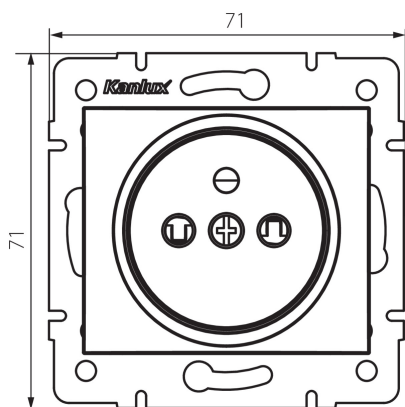

## 25030 DOMO 01-1250-150 sz

Samostatná francouzská zásuvka s ochranou kontaktů

5905339250308

### VŠEOBECNÉ ÚDAJE:

**Barva:** šampaňská  
**Místo montáže:** k zabudování do zdi  
**Ochrana kontaktů:** ano  
**Šířka [mm]:** 71  
**Výška [mm]:** 71  
**Průměr montážní krabice:** 60  
**Montážní hloubka:** 25  
**Počet zásuvek:** 1

### TECHNICKÉ ÚDAJE:

**Jmenovité napětí [V]:** 250 AC  
**Jmenovitý proud [A]:** 16  
**Třída ochrany před úrazem elektrickým proudem:** I  
**Materiál:** PC  
**Materiál kontaktů:** CuSn94  
**Typ uzemnění:** typ E  
**Typ svorky:** šroubová svorka  
**Plast:** PC  
**Stupeň krytí IP:** 20