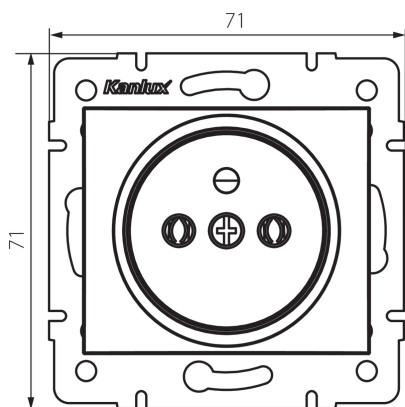

25031 DOMO 01-1251-150 sz

Samostatná francouzská zásuvka

5905339250315

VŠEOBECNÉ ÚDAJE:

Barva: šampaňská
Místo montáže: k zabudování do zdi
Šířka [mm]: 71
Výška [mm]: 71
Průměr montážní krabice: 60
Montážní hloubka: 25
Počet zásuvek: 1

TECHNICKÉ ÚDAJE:

Jmenovité napětí [V]: 250 AC
Jmenovitý proud [A]: 16
Třída ochrany před úrazem elektrickým proudem: I
Materiál: PC
Materiál kontaktů: CuSn94
Typ uzemnění: typ E
Typ svorky: šroubová svorka
Plast: PC
Stupeň krytí IP: 20

LOGISTICKÉ ÚDAJE:

Měrná jednotka: kus
Způsob balení: 10
Počet kusů v druhém balení : 10
Počet kusů v hromadném balení: 120
Čistá jednotková hmotnost [g]: 68
Gramáž [g]: 81.42
Délka jednotkového balení [cm]: 9
Šířka jednotkového balení [cm]: 5
Výška jednotkového balení [cm]: 14
Hmotnost kartonu [kg]: 9.7704
Šířka kartonu [cm]: 25.5
Výška kartonu [cm]: 32
Délka kartonu [cm]: 44
Objem kartonu [m³]: 0.035904