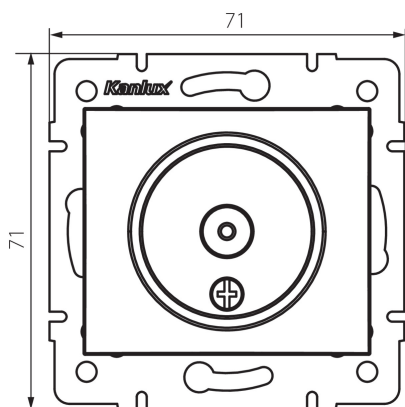

25037 DOMO 01-1290-050 sz

Anténní zásuvka typu TV průběžná

5905339250377

VŠEOBECNÉ ÚDAJE:

Barva: šampaňská

Místo montáže: k zabudování do zdi

Šířka [mm]: 69

Výška [mm]: 64

Průměr montážní krabice: 60

Počet zásuvek: 1

TECHNICKÉ ÚDAJE:

Materiál: PC

Typ zásuvek: anténní, typ TV průchozí

Plast: PC

LOGISTICKÉ ÚDAJE:

Měrná jednotka: kus

Způsob balení: 10

Počet kusů v druhém balení : 10

Počet kusů v hromadném balení: 120

Čistá jednotková hmotnost [g]: 66

Gramáž [g]: 78.33

Délka jednotkového balení [cm]: 10

Šířka jednotkového balení [cm]: 4

Výška jednotkového balení [cm]: 14

Hmotnost kartonu [kg]: 9.3996

Šířka kartonu [cm]: 25.5

Výška kartonu [cm]: 32

Délka kartonu [cm]: 44

Objem kartonu [m³]: 0.035904