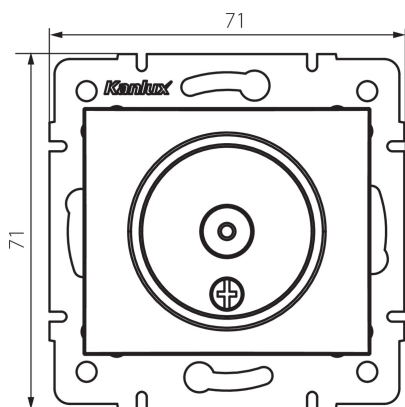

25038 DOMO 01-1300-050 sz

Anténní zásuvka typu TV koncová

5905339250384

VŠEOBECNÉ ÚDAJE:

Barva: šampaňská

Místo montáže: k zabudování do zdi

Šířka [mm]: 69

Výška [mm]: 64

Průměr montážní krabice: 60

Počet zásuvek: 1

TECHNICKÉ ÚDAJE:

Materiál: PC

Typ zásuvek: anténní, typ TV koncová

Plast: PC

LOGISTICKÉ ÚDAJE:

Měrná jednotka: kus

Způsob balení: 10

Počet kusů v druhém balení : 10

Počet kusů v hromadném balení: 120

Čistá jednotková hmotnost [g]: 60

Gramáž [g]: 72.5

Délka jednotkového balení [cm]: 10

Šířka jednotkového balení [cm]: 4

Výška jednotkového balení [cm]: 14

Hmotnost kartonu [kg]: 8.7

Šířka kartonu [cm]: 25.5

Výška kartonu [cm]: 32

Délka kartonu [cm]: 44

Objem kartonu [m³]: 0.035904