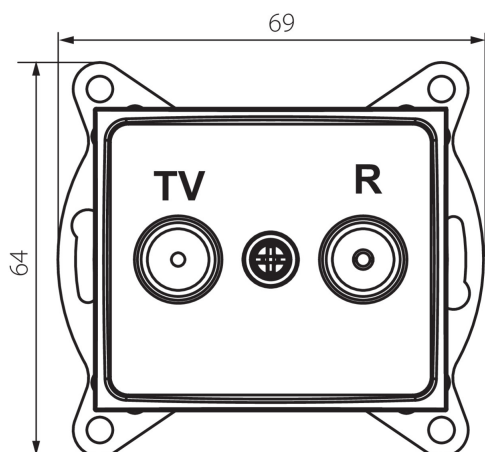

## 25041 DOMO 01-1330-050 sz

Zásuvka RTV koncová

5905339250414

### VŠEOBECNÉ ÚDAJE:

**Barva:** šampaňská

**Místo montáže:** k zabudování do zdi

**Šířka [mm]:** 69

**Výška [mm]:** 64

**Průměr montážní krabice:** 60

**Počet zásuvek:** 2

### TECHNICKÉ ÚDAJE:

**Materiál:** PC

**Typ zásuvek:** RTV koncová

**Plast:** PC