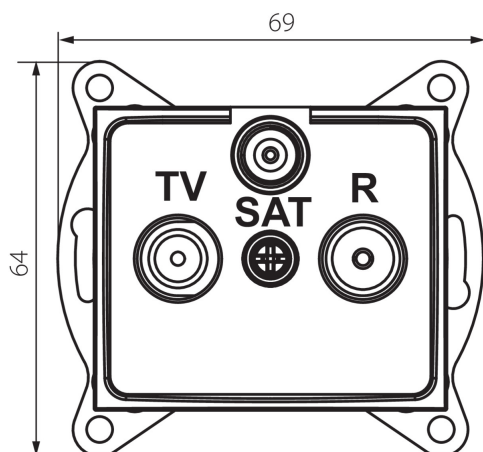

25042 DOMO 01-1340-050 sz

Zásuvka RTV-SAT průběžná

5905339250421

VŠEOBECNÉ ÚDAJE:

Barva: šampaňská

Místo montáže: k zabudování do zdi

Šířka [mm]: 69

Výška [mm]: 64

Průměr montážní krabice: 60

Počet zásuvek: 3

TECHNICKÉ ÚDAJE:

Materiál: PC

Typ zásuvek: RTV Sat-průchozí

Plast: PC

LOGISTICKÉ ÚDAJE:

Měrná jednotka: kus

Způsob balení: 10

Počet kusů v druhém balení : 10

Počet kusů v hromadném balení: 120

Čistá jednotková hmotnost [g]: 96

Gramáž [g]: 108.67

Délka jednotkového balení [cm]: 10

Šířka jednotkového balení [cm]: 4

Výška jednotkového balení [cm]: 14

Hmotnost kartonu [kg]: 13.0404

Šířka kartonu [cm]: 25.5

Výška kartonu [cm]: 32

Délka kartonu [cm]: 44

Objem kartonu [m³]: 0.035904