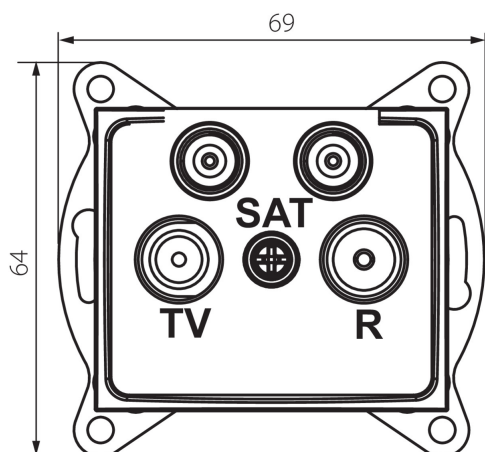

## 25045 DOMO 01-1590-050 sz

Zásuvka RTV-2xSAT koncová

5905339250452

### VŠEOBECNÉ ÚDAJE:

**Barva:** šampaňská

**Místo montáže:** k zabudování do zdi

**Šířka [mm]:** 69

**Výška [mm]:** 64

**Průměr montážní krabice:** 60

**Počet zásuvek:** 4

### TECHNICKÉ ÚDAJE:

**Materiál:** PC

**Typ zásuvek:** TV - 2 x sat koncová

**Plast:** PC