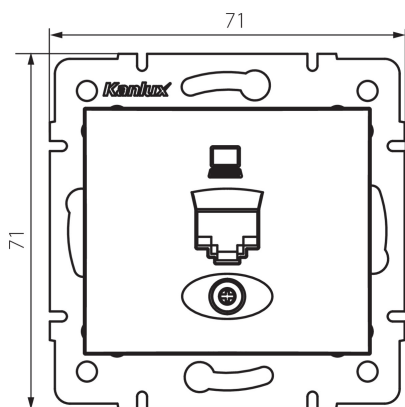

## 25048 DOMO 01-1390-050 sz

Datová zásuvka samostatná (RJ45Cat 5e Jack)

5905339250483

### VŠEOBECNÉ ÚDAJE:

**Barva:** šampaňská

**Místo montáže:** k zabudování do zdi

**Šířka [mm]:** 71

**Výška [mm]:** 71

**Průměr montážní krabice:** 60

**Počet zásuvek:** 1

### TECHNICKÉ ÚDAJE:

**Materiál:** PC

**Typ zásuvek:** datová zásuvka RJ45 cat 5e

**Plast:** PC