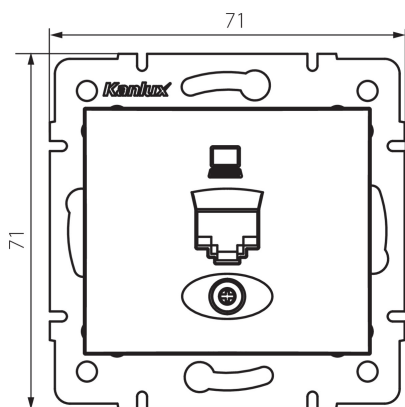

25049 DOMO 01-1400-050 sz

Datová zásuvka samostatná (RJ45Cat 6 Jack)

5905339250490

VŠEOBECNÉ ÚDAJE:

Barva: šampaňská

Místo montáže: k zabudování do zdi

Šířka [mm]: 71

Výška [mm]: 71

Průměr montážní krabice: 60

Počet zásuvek: 1

TECHNICKÉ ÚDAJE:

Materiál: PC

Typ zásuvek: datová zásuvka RJ45 cat 6

Plast: PC

LOGISTICKÉ ÚDAJE:

Měrná jednotka: kus

Způsob balení: 10

Počet kusů v druhém balení : 10

Počet kusů v hromadném balení: 120

Čistá jednotková hmotnost [g]: 56

Gramáž [g]: 68.58

Délka jednotkového balení [cm]: 9

Šířka jednotkového balení [cm]: 4

Výška jednotkového balení [cm]: 13

Hmotnost kartonu [kg]: 8.2296

Šířka kartonu [cm]: 25.5

Výška kartonu [cm]: 32

Délka kartonu [cm]: 44

Objem kartonu [m³]: 0.035904