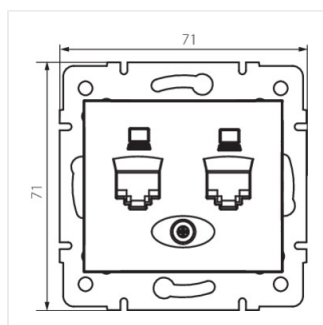

DOMO 01-1420

Dvojitá datová zásuvka - nezávislá (2xRJ45Cat 6 Jack)

DOMO 01-1420-002 bi

DOMO 01-1420-002 bi	24756	bílá
DOMO 01-1420-003 kr	24815	krémová
DOMO 01-1420-043 sr	24874	stříbrná
DOMO 01-1420-041 gr	24933	grafit
DOMO 01-1420-030 pe	24992	perleťově bílá
DOMO 01-1420-050 sz	25051	šampaňská

- Plast: PC
- Materiál: PC

DOMO 01-1420

Dvojitá datová zásuvka - nezávislá (2xRJ45Cat 6 Jack)

DOMO 01-1420-002 bi

DOMO 01-1420-003 kr

DOMO 01-1420-043 sr

DOMO 01-1420-041 gr

DOMO 01-1420-030 pe

DOMO 01-1420-050 sz

DOMO 01-1420-002 bi

DOMO 01-1420-003 kr

DOMO 01-1420-043 sr

DOMO 01-1420-041 gr

DOMO 01-1420

Dvojitá datová zásuvka - nezávislá (2xRJ45Cat 6 Jack)

DOMO 01-1420-030 pe