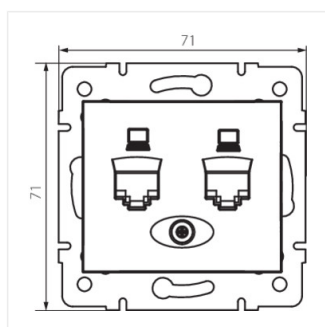

- Plast: PC
- Materiál: PC

DOMO 01-1420

Dvojitá datová zásuvka - nezávislá (2xRJ45Cat 6 Jack)

DOMO 01-1420-002 bi

DOMO 01-1420-003 kr

DOMO 01-1420-043 sr

DOMO 01-1420-041 gr

DOMO 01-1420-030 pe

DOMO 01-1420-050 sz

DOMO 01-1420-002 bi

DOMO 01-1420-003 kr

DOMO 01-1420-043 sr

DOMO 01-1420-041 gr

DOMO 01-1420

Dvojitá datová zásuvka - nezávislá (2xRJ45Cat 6 Jack)

DOMO 01-1420-030 pe