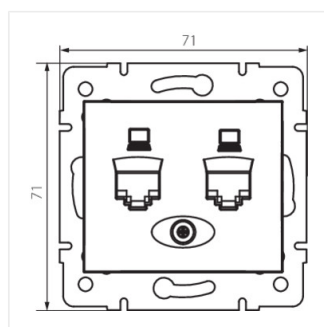

- Plast: PC
- Materiál: PC

DOMO 01-1420

Dvojitá datová zásuvka - nezávislá (2xRJ45Cat 6 Jack)

DOMO 01-1420-002 bi

DOMO 01-1420-003 kr

DOMO 01-1420-043 sr

DOMO 01-1420-041 gr

DOMO 01-1420-030 pe

DOMO 01-1420-050 sz

DOMO 01-1420-002 bi

DOMO 01-1420-003 kr

DOMO 01-1420-043 sr

DOMO 01-1420-041 gr

DOMO 01-1420

Dvojitá datová zásuvka - nezávislá (2xRJ45Cat 6 Jack)

DOMO 01-1420-030 pe