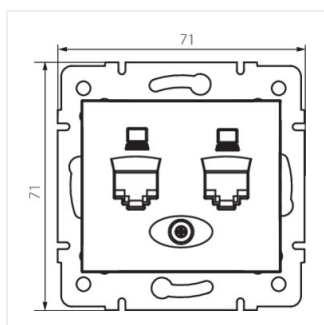

DOMO 01-1420

Dvojitá datová zásuvka - nezávislá (2xRJ45Cat 6 Jack)

DOMO 01-1420-002 bi

DOMO 01-1420-002 bi	24756	bílá
DOMO 01-1420-003 kr	24815	krémová
DOMO 01-1420-043 sr	24874	stříbrná
DOMO 01-1420-041 gr	24933	grafit
DOMO 01-1420-030 pe	24992	perleťově bílá
DOMO 01-1420-050 sz	25051	šampaňská

- Plast: PC
- Materiál: PC

DOMO 01-1420

Dvojitá datová zásuvka - nezávislá (2xRJ45Cat 6 Jack)

DOMO 01-1420-002 bi

DOMO 01-1420-003 kr

DOMO 01-1420-043 sr

DOMO 01-1420-041 gr

DOMO 01-1420-030 pe

DOMO 01-1420-050 sz

DOMO 01-1420-002 bi

DOMO 01-1420-003 kr

DOMO 01-1420-043 sr

DOMO 01-1420-041 gr

DOMO 01-1420

Dvojitá datová zásuvka - nezávislá (2xRJ45Cat 6 Jack)

DOMO 01-1420-030 pe