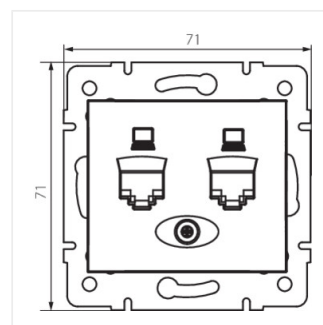

DOMO 01-1420

Dvojitá datová zásuvka - nezávislá (2xRJ45Cat 6 Jack)

DOMO 01-1420-002 bi

DOMO 01-1420-002 bi	24756	bílá
DOMO 01-1420-003 kr	24815	krémová
DOMO 01-1420-043 sr	24874	stříbrná
DOMO 01-1420-041 gr	24933	grafit
DOMO 01-1420-030 pe	24992	perleťově bílá
DOMO 01-1420-050 sz	25051	šampaňská

- Plast: PC
- Materiál: PC

DOMO 01-1420

Dvojitá datová zásuvka - nezávislá (2xRJ45Cat 6 Jack)

DOMO 01-1420-002 bi

DOMO 01-1420-003 kr

DOMO 01-1420-043 sr

DOMO 01-1420-041 gr

DOMO 01-1420-030 pe

DOMO 01-1420-050 sz

DOMO 01-1420-002 bi

DOMO 01-1420-003 kr

DOMO 01-1420-043 sr

DOMO 01-1420-041 gr

DOMO 01-1420

Dvojitá datová zásuvka - nezávislá (2xRJ45Cat 6 Jack)

DOMO 01-1420-030 pe