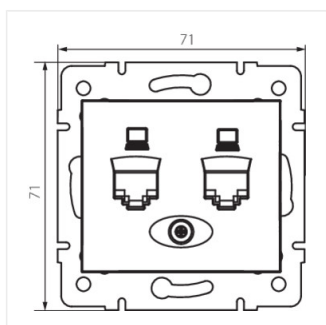

DOMO 01-1420

Dvojitá datová zásuvka - nezávislá (2xRJ45Cat 6 Jack)

DOMO 01-1420-002 bi

DOMO 01-1420-002 bi	24756	bílá
DOMO 01-1420-003 kr	24815	krémová
DOMO 01-1420-043 sr	24874	stříbrná
DOMO 01-1420-041 gr	24933	grafit
DOMO 01-1420-030 pe	24992	perleťově bílá
DOMO 01-1420-050 sz	25051	šampaňská

- Plast: PC
- Materiál: PC

DOMO 01-1420

Dvojitá datová zásuvka - nezávislá (2xRJ45Cat 6 Jack)

DOMO 01-1420-002 bi

DOMO 01-1420-003 kr

DOMO 01-1420-043 sr

DOMO 01-1420-041 gr

DOMO 01-1420-030 pe

DOMO 01-1420-050 sz

DOMO 01-1420-002 bi

DOMO 01-1420-003 kr

DOMO 01-1420-043 sr

DOMO 01-1420-041 gr

DOMO 01-1420

Dvojitá datová zásuvka - nezávislá (2xRJ45Cat 6 Jack)

DOMO 01-1420-030 pe