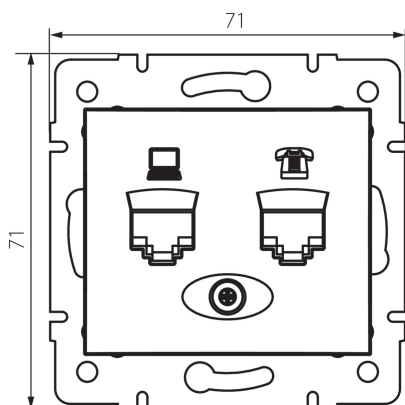

25052 DOMO 01-1430-050 sz

Zásuvka počítačová-telefonní (RJ45 Cat 5e+RJ11)

5905339250520

VŠEOBECNÉ ÚDAJE:

Barva: šampaňská

Místo montáže: k zabudování do zdi

Šířka [mm]: 71

Výška [mm]: 71

Průměr montážní krabice: 60

Počet zásuvek: 2

TECHNICKÉ ÚDAJE:

Materiál: PC

Typ zásuvek: datová telefonní RJ45 cat 5e; RJ11

Plast: PC

LOGISTICKÉ ÚDAJE:

Měrná jednotka: kus

Způsob balení: 10

Počet kusů v druhém balení : 10

Počet kusů v hromadném balení: 120

Čistá jednotková hmotnost [g]: 64

Gramáž [g]: 76.67

Délka jednotkového balení [cm]: 9

Šířka jednotkového balení [cm]: 5

Výška jednotkového balení [cm]: 13

Hmotnost kartonu [kg]: 9.2004

Šířka kartonu [cm]: 25.5

Výška kartonu [cm]: 32

Délka kartonu [cm]: 44

Objem kartonu [m³]: 0.035904