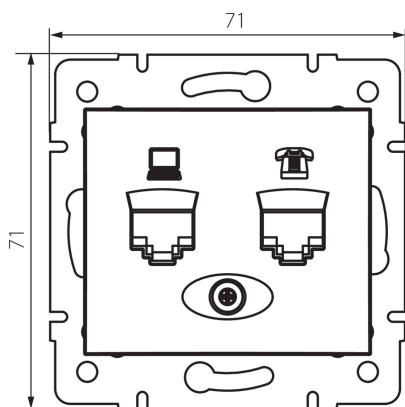

25053 DOMO 01-1440-050 sz

Zásuvka počítačová-telefonní (RJ45 Cat 6+RJ11)

5905339250537

VŠEOBECNÉ ÚDAJE:

Barva: šampaňská
Místo montáže: k zabudování do zdi
Šířka [mm]: 71
Výška [mm]: 71
Průměr montážní krabice: 60
Počet zásuvek: 2

TECHNICKÉ ÚDAJE:

Materiál: PC
Typ zásuvek: datová telefonní RJ45 cat 6;5e; RJ11
Plast: PC

LOGISTICKÉ ÚDAJE:

Měrná jednotka: kus
Způsob balení: 10
Počet kusů v druhém balení : 10
Počet kusů v hromadném balení: 120
Čistá jednotková hmotnost [g]: 64
Gramáž [g]: 76.67
Délka jednotkového balení [cm]: 10
Šířka jednotkového balení [cm]: 5
Výška jednotkového balení [cm]: 14
Hmotnost kartonu [kg]: 9.2004
Šířka kartonu [cm]: 25.5
Výška kartonu [cm]: 32
Délka kartonu [cm]: 44
Objem kartonu [m³]: 0.035904