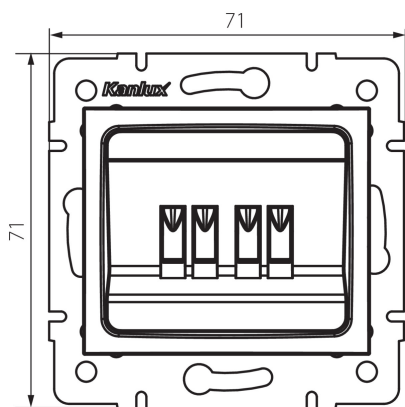

## 25055 DOMO 01-1820-050 sz

Reproduktorová zásuvka dvojitá

5905339250551

### VŠEOBECNÉ ÚDAJE:

**Barva:** šampaňská

**Místo montáže:** k zabudování do zdi

**Šířka [mm]:** 71

**Výška [mm]:** 71

**Průměr montážní krabice:** 60

**Počet zásuvek:** 2

### TECHNICKÉ ÚDAJE:

**Materiál:** PC

**Plast:** PC