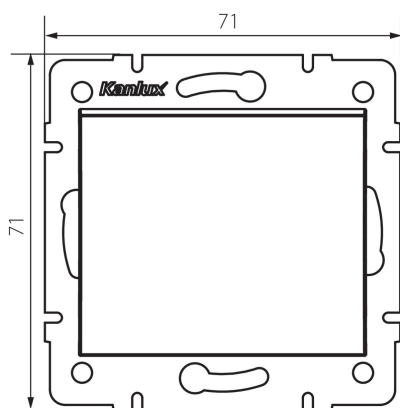

## 25065 LOGI 02-1000-102 bi

Jednopolový spínač

5905339250650

### PARAMETRY VÝROBKU:

**Barva:** bílá  
**Místo montáže:** k zabudování do zdi  
**Průměr montážní krabice:** 60  
**Montážní hloubka:** 25  
**Jmenovité napětí [V]:** 250 AC  
**Materiál kontaktů:** CuZn70  
**Typ svorky:** šroubová svorka  
**Plast:** ABS  
**Počet táhel:** 1  
**Jmenovitý proud [AX]:** 10  
**Stupeň krytí IP:** 20

### OBEČNÉ PARAMETRY VÝROBKU:

**Výška [mm]:** 71  
**Šířka [mm]:** 71