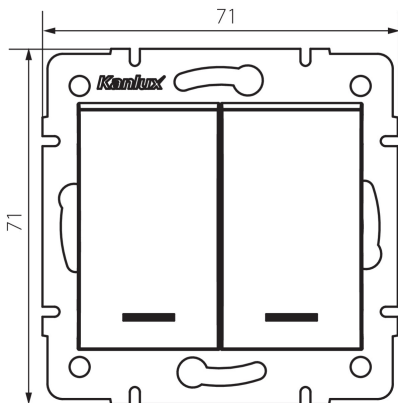

25070 LOGI 02-1023-102 bi

Dvojité tlačítko LED

5905339250704

VŠEOBECNÉ ÚDAJE:

Barva: bílá

Místo montáže: k zabudování do zdi

Podsvícení: ano

Šířka [mm]: 71

Výška [mm]: 71

Průměr montážní krabice: 60

Montážní hloubka: 25

TECHNICKÉ ÚDAJE:

Jmenovité napětí [V]: 250 AC

Materiál: ABS

Materiál kontaktů: CuZn70

Typ svorky: šroubová svorka

Plast: ABS

Počet táhel: 2

Jmenovitý proud [AX]: 10

Stupeň krytí IP: 20

LOGISTICKÉ ÚDAJE:

Měrná jednotka: kus

Způsob balení: 10

Počet kusů v druhém balení : 10

Šířka kartonu [cm]: 25.5

Výška kartonu [cm]: 32

Délka kartonu [cm]: 44

Objem kartonu [m³]: 0.035904