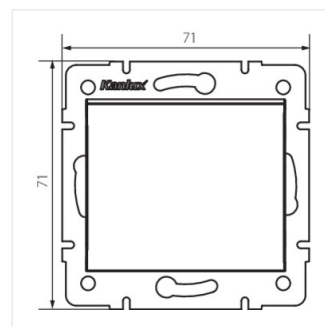

LOGI 02-1050-141 gr