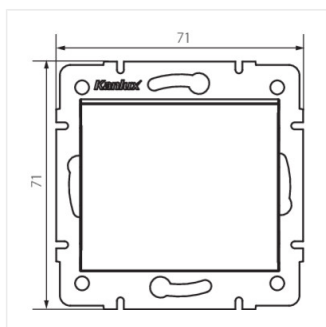

LOGI 02-1050

Schodišťový spínač

LOGI 02-1050-102 bi

LOGI 02-1050-102 bi	25072	bílá
LOGI 02-1050-103 kr	25132	krémová
LOGI 02-1050-143 sr	25191	stříbrná
LOGI 02-1050-141 gr	25250	grafit

- Materiál: ABS
- Plast: ABS

LOGI 02-1050

Schodišťový spínač

LOGI 02-1050-102 bi

LOGI 02-1050-103 kr

LOGI 02-1050-143 sr

LOGI 02-1050-141 gr

LOGI 02-1050-102 bi

LOGI 02-1050-103 kr