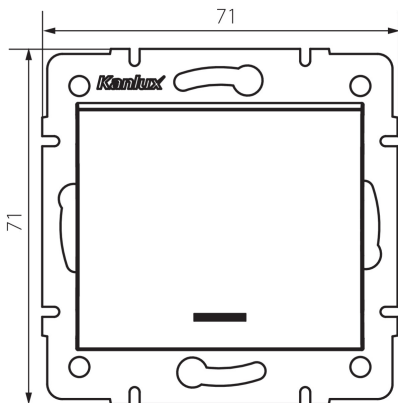

25078 LOGI 02-1110-102 bi

Jednopolový spínač LED

5905339250780

VŠEOBECNÉ ÚDAJE:

Barva: bílá

Místo montáže: k zabudování do zdi

Podsvícení: ano

Šířka [mm]: 71

Výška [mm]: 71

Průměr montážní krabice: 60

Montážní hloubka: 25

TECHNICKÉ ÚDAJE:

Jmenovité napětí [V]: 250 AC

Materiál: ABS

Materiál kontaktů: CuZn70

Typ svorky: šroubová svorka

Plast: ABS

Počet táhel: 1

Jmenovitý proud [AX]: 10

Stupeň krytí IP: 20

LOGISTICKÉ ÚDAJE:

Měrná jednotka: kus

Způsob balení: 10

Počet kusů v druhém balení: 10

Šířka kartonu [cm]: 25.5

Výška kartonu [cm]: 32

Délka kartonu [cm]: 44

Objem kartonu [m³]: 0.035904