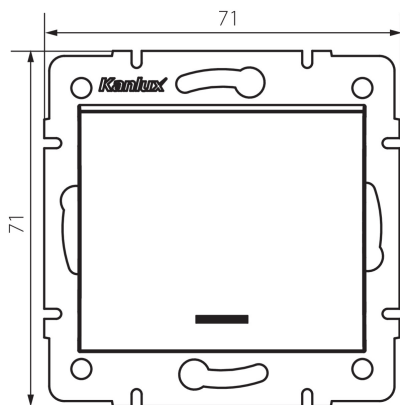

25081 LOGI 02-1140-102 bi

Schodišťový spínač LED

5905339250810

VŠEOBECNÉ ÚDAJE:

Barva: bílá

Místo montáže: k zabudování do zdi

Podsvícení: ano

Šířka [mm]: 71

Výška [mm]: 71

Průměr montážní krabice: 60

Montážní hloubka: 25

TECHNICKÉ ÚDAJE:

Jmenovité napětí [V]: 250 AC

Materiál: ABS

Materiál kontaktů: CuZn70

Typ svorky: šroubová svorka

Plast: ABS

Počet táhel: 1

Jmenovitý proud [AX]: 10

Stupeň krytí IP: 20

LOGISTICKÉ ÚDAJE:

Měrná jednotka: kus

Způsob balení: 10

Počet kusů v druhém balení: 10

Šířka kartonu [cm]: 25.5

Výška kartonu [cm]: 32

Délka kartonu [cm]: 44

Objem kartonu [m³]: 0.035904