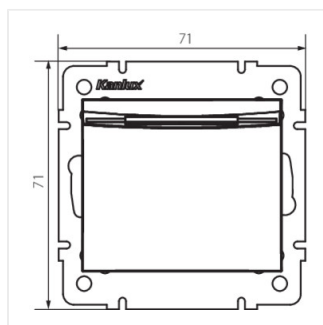

## LOGI 02-1190

Hotelový spínač s časovým zpožděním

LOGI 02-1190-102 bi

LOGI 02-1190-103 kr

LOGI 02-1190-143 sr

LOGI 02-1190-141 gr

LOGI 02-1190-102 bi

LOGI 02-1190-103 kr