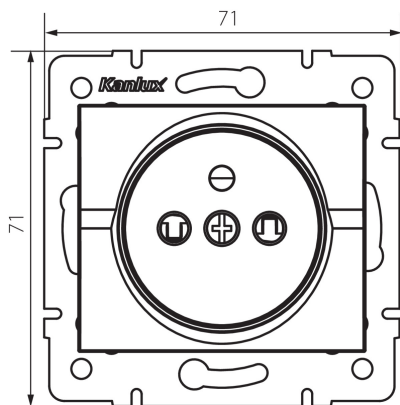

### VŠEOBECNÉ ÚDAJE:

**Barva:** bílá  
**Místo montáže:** k zabudování do zdi  
**Ochrana kontaktů:** ano  
**Šířka [mm]:** 71  
**Výška [mm]:** 71  
**Průměr montážní krabice:** 60  
**Montážní hloubka:** 25  
**Počet zásuvek:** 1

### TECHNICKÉ ÚDAJE:

**Jmenovité napětí [V]:** 250 AC  
**Jmenovitý proud [A]:** 16  
**Třída ochrany před úrazem elektrickým proudem:** I  
**Materiál:** ABS  
**Materiál kontaktů:** CuZn70  
**Typ uzemnění:** typ E  
**Typ svorky:** šroubová svorka  
**Plast:** ABS  
**Stupeň krytí IP:** 20