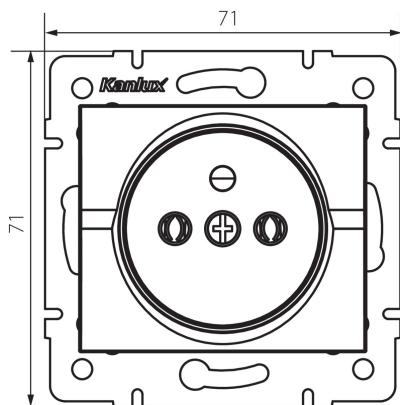

### VŠEOBECNÉ ÚDAJE:

**Barva:** bílá  
**Místo montáže:** k zabudování do zdi  
**Šířka [mm]:** 71  
**Výška [mm]:** 71  
**Průměr montážní krabice:** 60  
**Montážní hloubka:** 25  
**Počet zásuvek:** 1

### TECHNICKÉ ÚDAJE:

**Jmenovité napětí [V]:** 250 AC  
**Jmenovitý proud [A]:** 16  
**Třída ochrany před úrazem elektrickým proudem:** I  
**Materiál:** ABS  
**Materiál kontaktů:** CuZn70  
**Typ uzemnění:** typ E  
**Typ svorky:** šroubová svorka  
**Plast:** ABS  
**Stupeň krytí IP:** 20