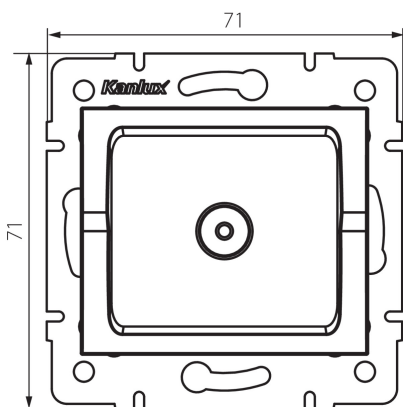

## 25097 LOGI 02-1290-002 bi

Anténní zásuvka typu TV průběžná

5905339250971

### VŠEOBECNÉ ÚDAJE:

**Barva:** bílá

**Místo montáže:** k zabudování do zdi

**Šířka [mm]:** 71

**Výška [mm]:** 71

**Průměr montážní krabice:** 60

**Počet zásuvek:** 1

### TECHNICKÉ ÚDAJE:

**Materiál:** ABS

**Typ zásuvek:** anténní, typ TV průchozí

**Plast:** ABS