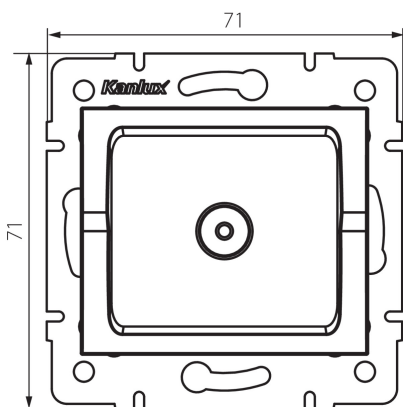

25098 LOGI 02-1300-002 bi

Anténní zásuvka typu TV koncová

5905339250988

VŠEOBECNÉ ÚDAJE:

Barva: bílá

Místo montáže: k zabudování do zdi

Šířka [mm]: 71

Výška [mm]: 71

Průměr montážní krabice: 60

Počet zásuvek: 1

TECHNICKÉ ÚDAJE:

Materiál: ABS

Typ zásuvek: anténní, typ TV koncová

Plast: ABS

LOGISTICKÉ ÚDAJE:

Měrná jednotka: kus

Způsob balení: 10

Počet kusů v druhém balení : 10

Počet kusů v hromadném balení: 120

Čistá jednotková hmotnost [g]: 58

Gramáž [g]: 70.58

Délka jednotkového balení [cm]: 10

Šířka jednotkového balení [cm]: 4

Výška jednotkového balení [cm]: 14

Hmotnost kartonu [kg]: 8.4696

Šířka kartonu [cm]: 25.5

Výška kartonu [cm]: 32

Délka kartonu [cm]: 44

Objem kartonu [m³]: 0.035904