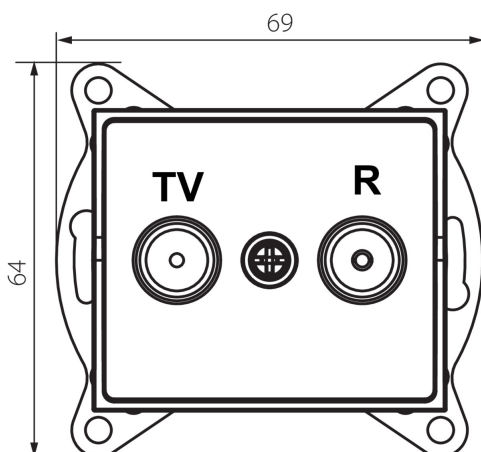

25100 LOGI 02-1320-002 bi

Zásuvka RTV průběžná

5905339251008

VŠEOBECNÉ ÚDAJE:

Barva: bílá

Místo montáže: k zabudování do zdi

Šířka [mm]: 69

Výška [mm]: 64

Průměr montážní krabice: 60

Počet zásuvek: 2

TECHNICKÉ ÚDAJE:

Materiál: ABS

Typ zásuvek: RTV průchozí

Plast: ABS

LOGISTICKÉ ÚDAJE:

Měrná jednotka: kus

Způsob balení: 10

Počet kusů v druhém balení : 10

Počet kusů v hromadném balení: 120

Čistá jednotková hmotnost [g]: 86

Gramáž [g]: 98.67

Délka jednotkového balení [cm]: 10

Šířka jednotkového balení [cm]: 4

Výška jednotkového balení [cm]: 14

Hmotnost kartonu [kg]: 11.8404

Šířka kartonu [cm]: 25.5

Výška kartonu [cm]: 32

Délka kartonu [cm]: 44

Objem kartonu [m³]: 0.035904